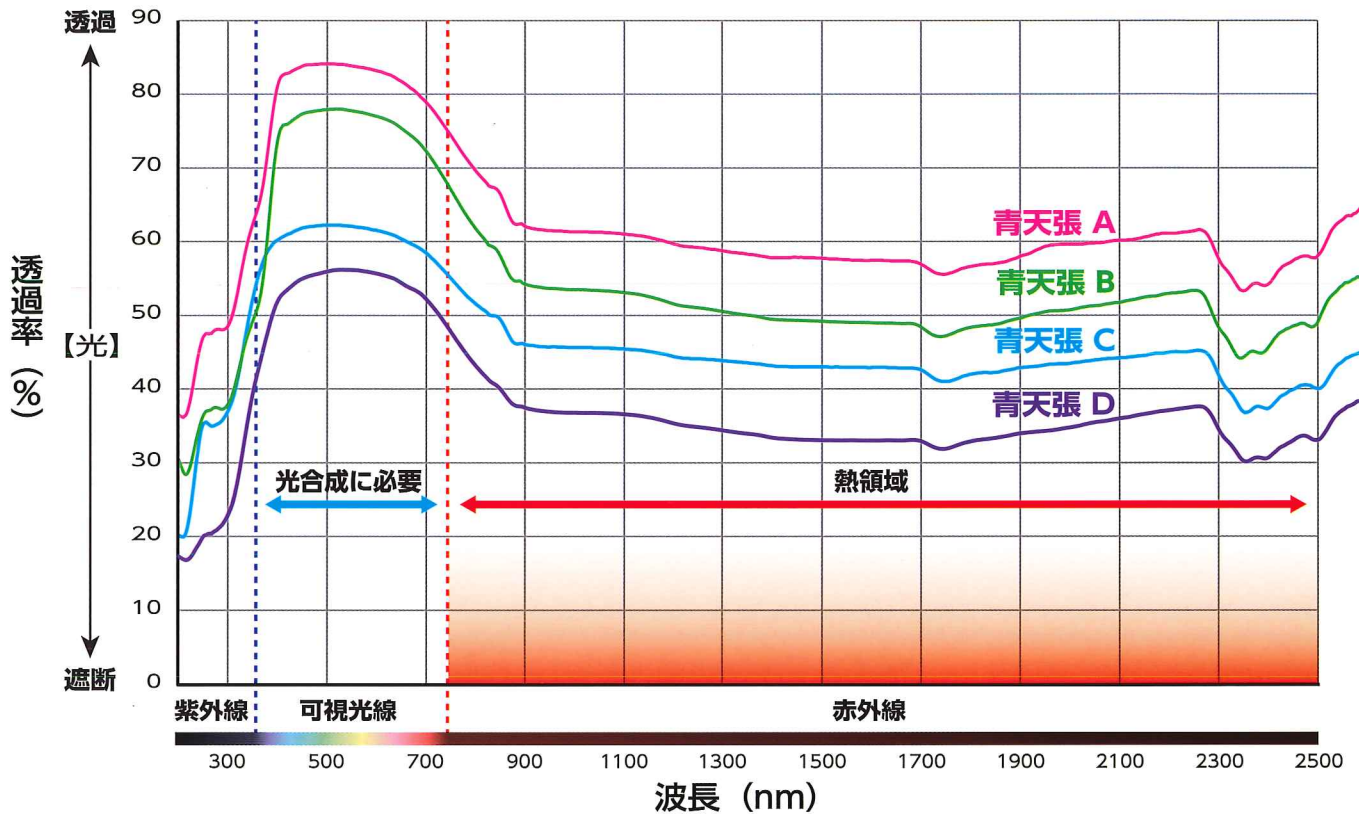

TEL. 076-285-0117

FAX. 076-285-2472

<http://www.notoshichi.com>

緯糸密度と緯糸種の組合せで、太陽光をコントロール 品種や生産地域にあわせて選べます

作物の光合成を促進する波長領域(400~700nm)の透過率を維持しながら、その領域外の赤外放射を遮蔽することで、作物の成長を維持しながら熱線による高温障害(葉焼けや裂果)から作物を守ります。

高機能遮熱ネット「青天張(あおてんじょう)」は、透過率(緯糸密度・緯糸種の違いによる組み合わせ)のバリエーションをご用意しました。作物の品種、生産地域・環境に合せてお選びください。